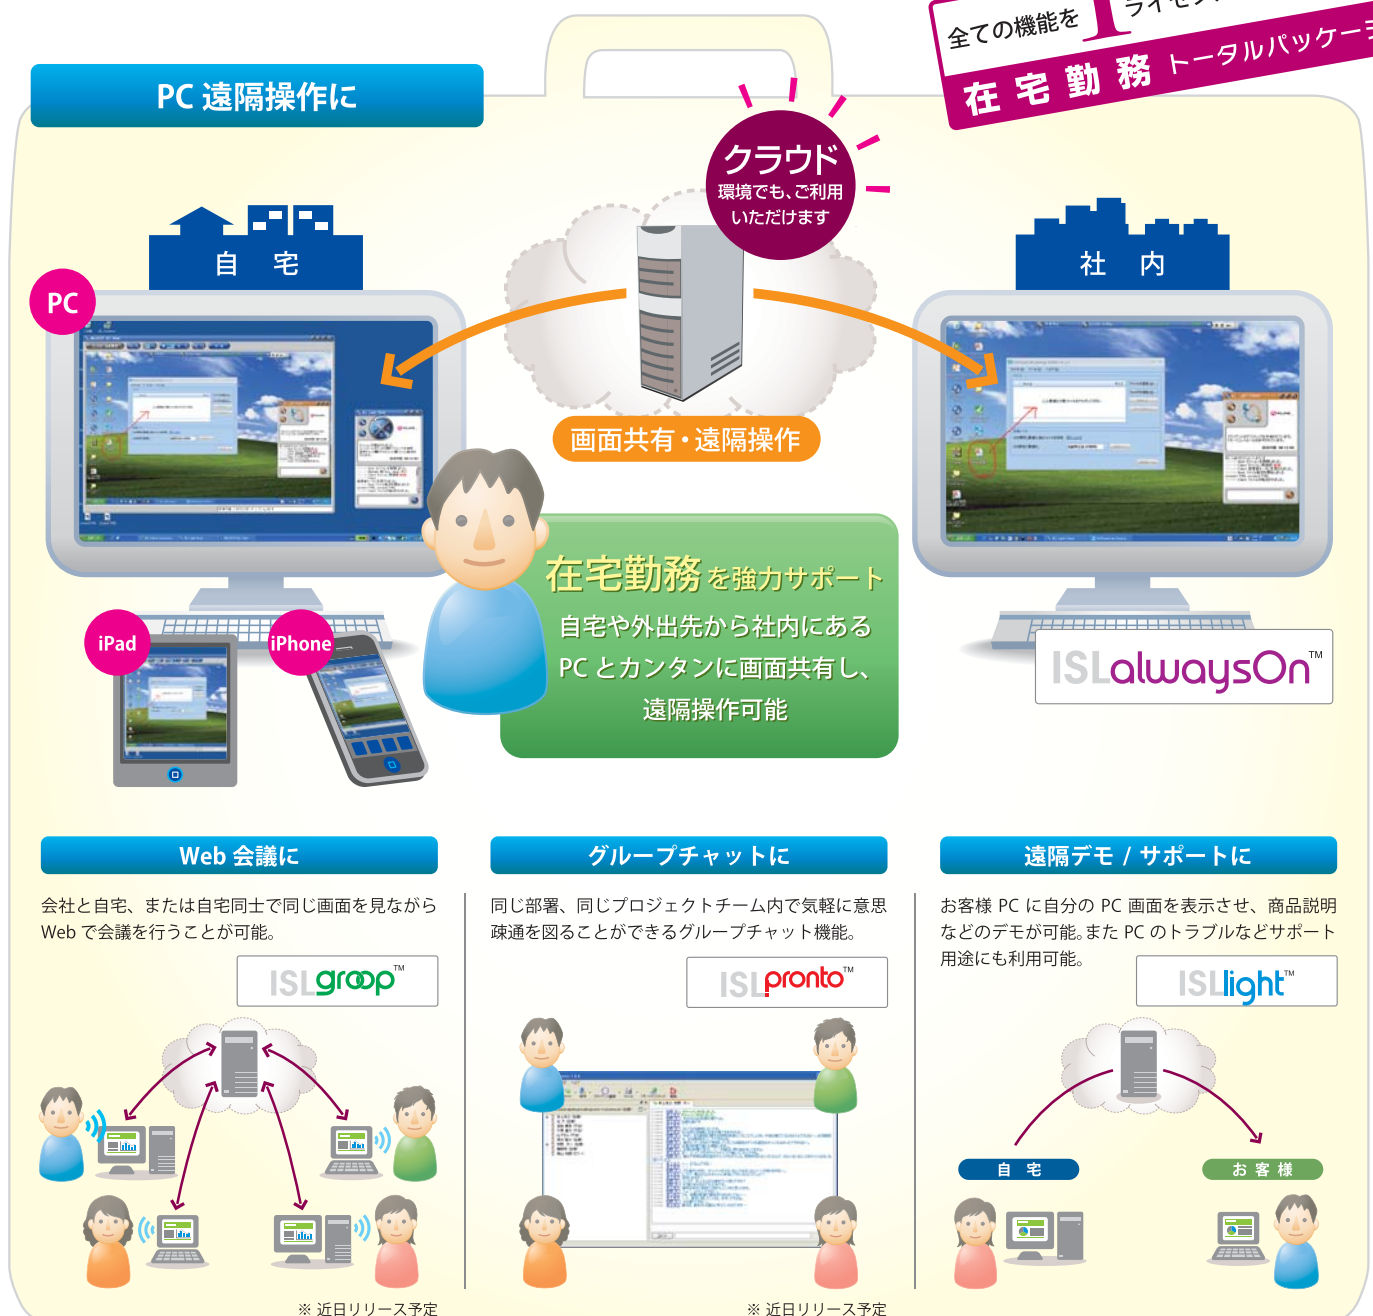

PC 遠隔操作・Web 会議等を 1 つのパッケージに

ISLonlineTM

iCommunications

つかえるITを、世界から。

PC遠隔操作・Web会議・グループチャット・遠隔デモ/サポート機能が揃った、
在宅勤務トータルパッケージ。

全ての機能を1ライセンスで使用できる「ISL Online」(アイエスエル・オンライン)が、
緊急時にも貴社の事業継続をサポートいたします。

全ての機能を **1** ライセンスで使用できる!
在宅勤務 トータルパッケージ

15日間無料体験お申し込み

www.islonline.jp

全ての機能を **1** ライセンスで使用できる！

在宅勤務 トータルパッケージ

在宅勤務を 強かにサポートする さまざまな機能

遠隔プレゼンテーション

手元のPC画面をインターネット経由でお客先や取引先の方のPCに表示させ、動作をスムーズに見せることができるため、電話とメールではわかりにくいイメージを正確に伝えることができます。

ドラッグ&ドロップによる ファイル送受信

インターフェースにドラッグ&ドロップするだけで、ファイルやフォルダの転送が可能。転送するファイル容量に制限はありません。

テキスト・音声・動画チャット

テキストでチャット会話することももちろん、ウェブカメラとヘッドセットを使用してビデオ通信を行うことができます。

ログオフ・再起動後の セッション再接続

管理者モードを有効にした後、セッション再接続を有効にすることで、Windowsのログオフや再起動を行った場合でも自動的に遠隔操作が可能なセッションが立ち上がります。

ホワイトボード (ビューアへのマークアップ)

ペンツール等を用いて、相手の画面に書き込み(マークアップ)をすることができます。

画面共有、 マウス・キーボードの遠隔操作

管理者がユーザのデスクトップ画面を見たり、管理者の画面をユーザに見せたりすることができます。また管理者がユーザPCに対してマウスの操作や入力を行うことができます。

遠隔プリント

遠隔サポート中に、相手PCのファイルを自分のPCにつながっているプリンタで印刷することができます。画面共有しているアプリケーションがインストールされていなくても、印刷可能です。